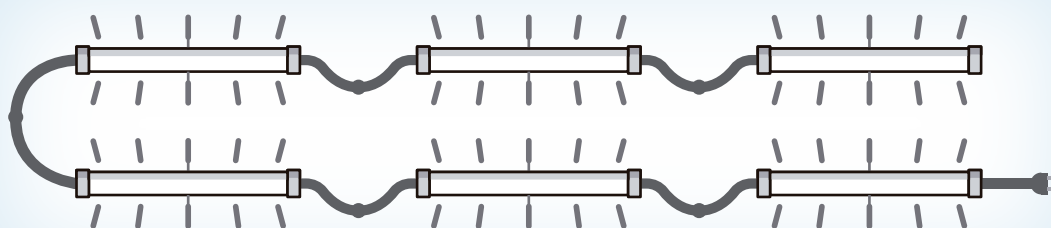

直管型防水 LED ライト

どこでもライト

Dokodemo Light

フルスペクトル LED の「陽光」、省エネ高照度の「彩光」の 2 種類のライトを開発しました。どちらも防水性が高く洗浄が容易で屋外使用も可能な防水 LED ライトです。AC100V ~ 200V の電源に対応しており、軽量なので取り付けも簡単です。ライト同士を手軽に連結して増やすことができます。

陽光

太陽光に近いフルスペクトル LED
快適な飼育環境を作ります

全光束: 2,100 ルーメン
照度: 350 ルクス (ライトから 1.5m の位置)
演色性: Ra 97 (きわめて自然光に近い値)
色温度: 6,300 ~ 6,500K
定格電力: 21W
連結数: 20 本以下

彩光

省エネ高照度 LED
事務所や作業場に最適です

全光束: 2,500 ルーメン
照度: 416 ルクス (ライトから 1.5m の位置)
演色性: Ra 80 以上
色温度: 6,300 ~ 6,500K
定格電力: 14W
連結数: 30 本以下

どこでもライトについて

陽光のフルスペクトルLEDとは

フルスペクトルLEDとは、太陽光に近い全波長を照射するLEDのことです。動物や植物に対して健康的で安定した成長を促し、特に牛や豚に様々な効果があることが確認されています。

例えば母豚には排卵の安定化・受胎率向上・着床の安定などの効果が、仔豚には採食量アップ・体重アップ・免疫力向上・咬尾率低下などの効果があることが報告されています。

どこでもライト 片側 陽光 / SKL-S1200FS 彩光 / SKL-S1200

どこでもライト 両側 陽光 / SKL-B1200FS 彩光 / SKL-B1200

電源コード 100V / SKL-AC100V

電源コード 200V / SKL-AC200V

延長コード 1.0m / SKL-Cord1.0m

延長コード 0.5m | SKL-Cord0.5m

品番	商品名	特徴
SKL-S1200FS	どこでもライト 陽光 片側	AC90-260V / 21W / LED 長 1.2m、コード長さ 0.2m
SKL-B1200FS	どこでもライト 陽光 両側	AC90-260V / 21W / LED 長 1.2m、コード長さ 0.2m
SKL-S1200	どこでもライト 彩光 片側	AC90-260V / 14W / LED 長 1.2m、コード長さ 0.2m
SKL-B1200	どこでもライト 彩光 両側	AC90-260V / 14W / LED 長 1.2m、コード長さ 0.2m
SKL-AC100V	どこでもライト 電源コード 100V	2ピンプラグ&防水コネクタ付き / 長さ 0.5m
SKL-AC200V	どこでもライト 電源コード 200V	3ピンプラグ&防水コネクタ付き / 長さ 0.5m
SKL-Cord1.0m	どこでもライト 延長コード 1.0m	防水コネクタ付き / 長さ 1.0m
SKL-Cord0.5m	どこでもライト 延長コード 0.5m	防水コネクタ付き / 長さ 0.5m