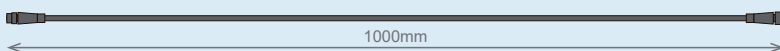

どこでもライト 両側 陽光 / SKL-B1200FS 彩光 / SKL-B1200

電源コード 100V / SKL-AC100V

電源コード 200V / SKL-AC200V

延長コード 1.0m / SKL-Cord1.0m

延長コード 0.5m | SKL-Cord0.5m

品番	商品名	特徴
SKL-S1200FS	どこでもライト 陽光 片側	AC90-260V / 21W / LED 長 1.2m、コード長さ 0.2m
SKL-B1200FS	どこでもライト 陽光 両側	AC90-260V / 21W / LED 長 1.2m、コード長さ 0.2m
SKL-S1200	どこでもライト 彩光 片側	AC90-260V / 14W / LED 長 1.2m、コード長さ 0.2m
SKL-B1200	どこでもライト 彩光 両側	AC90-260V / 14W / LED 長 1.2m、コード長さ 0.2m
SKL-AC100V	どこでもライト 電源コード 100V	2ピンプラグ&防水コネクタ付き / 長さ 0.5m
SKL-AC200V	どこでもライト 電源コード 200V	3ピンプラグ&防水コネクタ付き / 長さ 0.5m
SKL-Cord1.0m	どこでもライト 延長コード 1.0m	防水コネクタ付き / 長さ 1.0m
SKL-Cord0.5m	どこでもライト 延長コード 0.5m	防水コネクタ付き / 長さ 0.5m

注記

- ・本製品は調光器には対応していません。
- ・本製品は AC100V と AC200V (単相) に対応しています。
- ・ライトを連結する場合は、最大連結数に注意してください。陽光は 20 本、彩光は 30 本が最大連結数になります。
- ・陽光、彩光を合わせて連結する場合は、最大連結数が 20 本になります。
- ・電源コードにはプラグが付いています。200V の場合、プラグがコンセントに適合しない場合はプラグを交換してください。