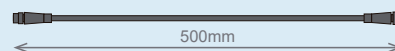

どこでもライト 両側 陽光 / SKL-B1200FS 彩光 / SKL-B1200

電源コード 100V / SKL-AC100V

電源コード 200V / SKL-AC200V

延長コード 1.0m / SKL-Cord1.0m

延長コード 0.5m | SKL-Cord0.5m

品番	商品名	特徴
SKL-S1200FS	どこでもライト 陽光 片側	AC90-260V / 21W / LED 長 1.2m、コード長さ 0.2m
SKL-B1200FS	どこでもライト 陽光 両側	AC90-260V / 21W / LED 長 1.2m、コード長さ 0.2m
SKL-S1200	どこでもライト 彩光 片側	AC90-260V / 14W / LED 長 1.2m、コード長さ 0.2m
SKL-B1200	どこでもライト 彩光 両側	AC90-260V / 14W / LED 長 1.2m、コード長さ 0.2m
SKL-AC100V	どこでもライト 電源コード 100V	2ピンプラグ&防水コネクタ付き / 長さ 0.5m
SKL-AC200V	どこでもライト 電源コード 200V	3ピンプラグ&防水コネクタ付き / 長さ 0.5m
SKL-Cord1.0m	どこでもライト 延長コード 1.0m	防水コネクタ付き / 長さ 1.0m
SKL-Cord0.5m	どこでもライト 延長コード 0.5m	防水コネクタ付き / 長さ 0.5m

注記

- ・本製品は調光器には対応していません。
- ・本製品は AC100V と AC200V (単相) に対応しています。
- ・ライトを連結する場合は、最大連結数に注意してください。陽光は 20 本、彩光は 30 本が最大連結数になります。
- ・陽光、彩光を合わせて連結する場合は、最大連結数が 20 本になります。
- ・電源コードにはプラグが付いています。200V の場合、プラグがコンセントに適合しない場合はプラグを交換してください。