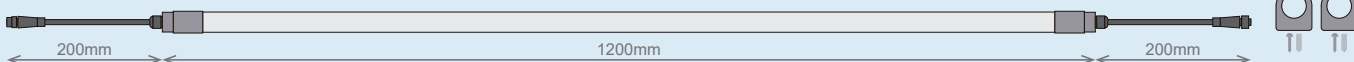

どこでもライトについて

陽光のフルスペクトルLEDとは

フルスペクトルLEDとは、太陽光に近い全波長を照射するLEDのことです。動物や植物に対して健康的で安定した成長を促し、特に牛や豚に様々な効果があることが確認されています。

例えば母豚には排卵の安定化・受胎率向上・着床の安定などの効果が、仔豚には採食量アップ・体重アップ・免疫力向上・咬尾率低下などの効果があることが報告されています。

どこでもライト 片側 陽光 / SKL-S1200FS 彩光 / SKL-S1200

どこでもライト 両側 陽光 / SKL-B1200FS 彩光 / SKL-B1200

電源コード 100V / SKL-AC100V

電源コード 200V / SKL-AC200V

延長コード 1.0m / SKL-Cord1.0m

延長コード 0.5m | SKL-Cord0.5m

品番	商品名	特徴
SKL-S1200FS	どこでもライト 陽光 片側	AC90-260V / 21W / LED 長 1.2m、コード長さ 0.2m
SKL-B1200FS	どこでもライト 陽光 両側	AC90-260V / 21W / LED 長 1.2m、コード長さ 0.2m
SKL-S1200	どこでもライト 彩光 片側	AC90-260V / 14W / LED 長 1.2m、コード長さ 0.2m
SKL-B1200	どこでもライト 彩光 両側	AC90-260V / 14W / LED 長 1.2m、コード長さ 0.2m
SKL-AC100V	どこでもライト 電源コード 100V	2ピンプラグ&防水コネクタ付き / 長さ 0.5m
SKL-AC200V	どこでもライト 電源コード 200V	3ピンプラグ&防水コネクタ付き / 長さ 0.5m
SKL-Cord1.0m	どこでもライト 延長コード 1.0m	防水コネクタ付き / 長さ 1.0m
SKL-Cord0.5m	どこでもライト 延長コード 0.5m	防水コネクタ付き / 長さ 0.5m

注記

- ・本製品は調光器には対応していません。
- ・本製品は AC100V と AC200V (単相) に対応しています。
- ・ライトを連結する場合は、最大連結数に注意してください。陽光は 20 本、彩光は 30 本が最大連結数になります。
- ・陽光、彩光を合わせて連結する場合は、最大連結数が 20 本になります。
- ・電源コードにはプラグが付いています。200V の場合、プラグがコンセントに適合しない場合はプラグを交換してください。