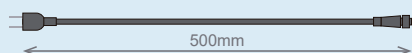

どこでもライトについて

陽光のフルスペクトルLEDとは

フルスペクトルLEDとは、太陽光に近い全波長を照射するLEDのことです。動物や植物に対して健康的で安定した成長を促し、特に牛や豚に様々な効果があることが確認されています。

例えば母豚には排卵の安定化・受胎率向上・着床の安定などの効果が、仔豚には採食量アップ・体重アップ・免疫力向上・咬尾率低下などの効果があることが報告されています。

どこでもライト 片側 陽光 / SKL-S1200FS 彩光 / SKL-S1200

どこでもライト 両側 陽光 / SKL-B1200FS 彩光 / SKL-B1200

電源コード 100V / SKL-AC100V

電源コード 200V / SKL-AC200V

延長コード 1.0m / SKL-Cord1.0m

延長コード 0.5m | SKL-Cord0.5m

品番	商品名	特徴
SKL-S1200FS	どこでもライト 陽光 片側	AC90-260V / 21W / LED 長 1.2m、コード長さ 0.2m
SKL-B1200FS	どこでもライト 陽光 両側	AC90-260V / 21W / LED 長 1.2m、コード長さ 0.2m
SKL-S1200	どこでもライト 彩光 片側	AC90-260V / 14W / LED 長 1.2m、コード長さ 0.2m
SKL-B1200	どこでもライト 彩光 両側	AC90-260V / 14W / LED 長 1.2m、コード長さ 0.2m
SKL-AC100V	どこでもライト 電源コード 100V	2ピンプラグ&防水コネクタ付き / 長さ 0.5m
SKL-AC200V	どこでもライト 電源コード 200V	3ピンプラグ&防水コネクタ付き / 長さ 0.5m
SKL-Cord1.0m	どこでもライト 延長コード 1.0m	防水コネクタ付き / 長さ 1.0m
SKL-Cord0.5m	どこでもライト 延長コード 0.5m	防水コネクタ付き / 長さ 0.5m