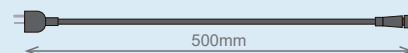

どこでもライトについて

陽光のフルスペクトルLEDとは

フルスペクトルLEDとは、太陽光に近い全波長を照射するLEDのことです。動物や植物に対して健康的で安定した成長を促し、特に牛や豚に様々な効果があることが確認されています。

例えば母豚には排卵の安定化・受胎率向上・着床の安定などの効果が、仔豚には採食量アップ・体重アップ・免疫力向上・咬尾率低下などの効果があることが報告されています。

どこでもライト 片側 陽光 / SKL-S1200FS 彩光 / SKL-S1200

どこでもライト 両側 陽光 / SKL-B1200FS 彩光 / SKL-B1200

電源コード 100V / SKL-AC100V

電源コード 200V / SKL-AC200V

延長コード 1.0m / SKL-Cord1.0m

延長コード 0.5m | SKL-Cord0.5m

品番	商品名	特徴
SKL-S1200FS	どこでもライト 陽光 片側	AC90-260V / 21W / LED 長 1.2m、コード長さ 0.2m
SKL-B1200FS	どこでもライト 陽光 両側	AC90-260V / 21W / LED 長 1.2m、コード長さ 0.2m
SKL-S1200	どこでもライト 彩光 片側	AC90-260V / 14W / LED 長 1.2m、コード長さ 0.2m
SKL-B1200	どこでもライト 彩光 両側	AC90-260V / 14W / LED 長 1.2m、コード長さ 0.2m
SKL-AC100V	どこでもライト 電源コード 100V	2ピンプラグ&防水コネクタ付き / 長さ 0.5m
SKL-AC200V	どこでもライト 電源コード 200V	3ピンプラグ&防水コネクタ付き / 長さ 0.5m
SKL-Cord1.0m	どこでもライト 延長コード 1.0m	防水コネクタ付き / 長さ 1.0m
SKL-Cord0.5m	どこでもライト 延長コード 0.5m	防水コネクタ付き / 長さ 0.5m