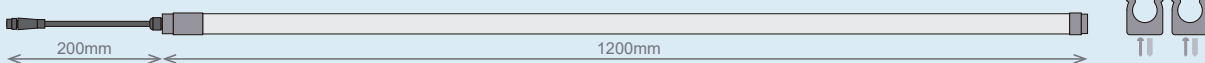

どこでもライトについて

陽光のフルスペクトルLEDとは

フルスペクトルLEDとは、太陽光に近い全波長を照射するLEDのことです。動物や植物に対して健康的で安定した成長を促し、特に牛や豚に様々な効果があることが確認されています。

例えば母豚には排卵の安定化・受胎率向上・着床の安定などの効果が、仔豚には採食量アップ・体重アップ・免疫力向上・咬尾率低下などの効果があることが報告されています。

どこでもライト 片側 陽光 / SKL-S1200FS 彩光 / SKL-S1200

どこでもライト 両側 陽光 / SKL-B1200FS 彩光 / SKL-B1200

電源コード 100V / SKL-AC100V

電源コード 200V / SKL-AC200V

延長コード 1.0m / SKL-Cord1.0m

延長コード 0.5m | SKL-Cord0.5m

品番	商品名	特徴
SKL-S1200FS	どこでもライト 陽光 片側	AC90-260V / 21W / LED 長 1.2m、コード長さ 0.2m
SKL-B1200FS	どこでもライト 陽光 両側	AC90-260V / 21W / LED 長 1.2m、コード長さ 0.2m
SKL-S1200	どこでもライト 彩光 片側	AC90-260V / 14W / LED 長 1.2m、コード長さ 0.2m
SKL-B1200	どこでもライト 彩光 両側	AC90-260V / 14W / LED 長 1.2m、コード長さ 0.2m
SKL-AC100V	どこでもライト 電源コード 100V	2ピンプラグ&防水コネクタ付き / 長さ 0.5m
SKL-AC200V	どこでもライト 電源コード 200V	3ピンプラグ&防水コネクタ付き / 長さ 0.5m
SKL-Cord1.0m	どこでもライト 延長コード 1.0m	防水コネクタ付き / 長さ 1.0m
SKL-Cord0.5m	どこでもライト 延長コード 0.5m	防水コネクタ付き / 長さ 0.5m