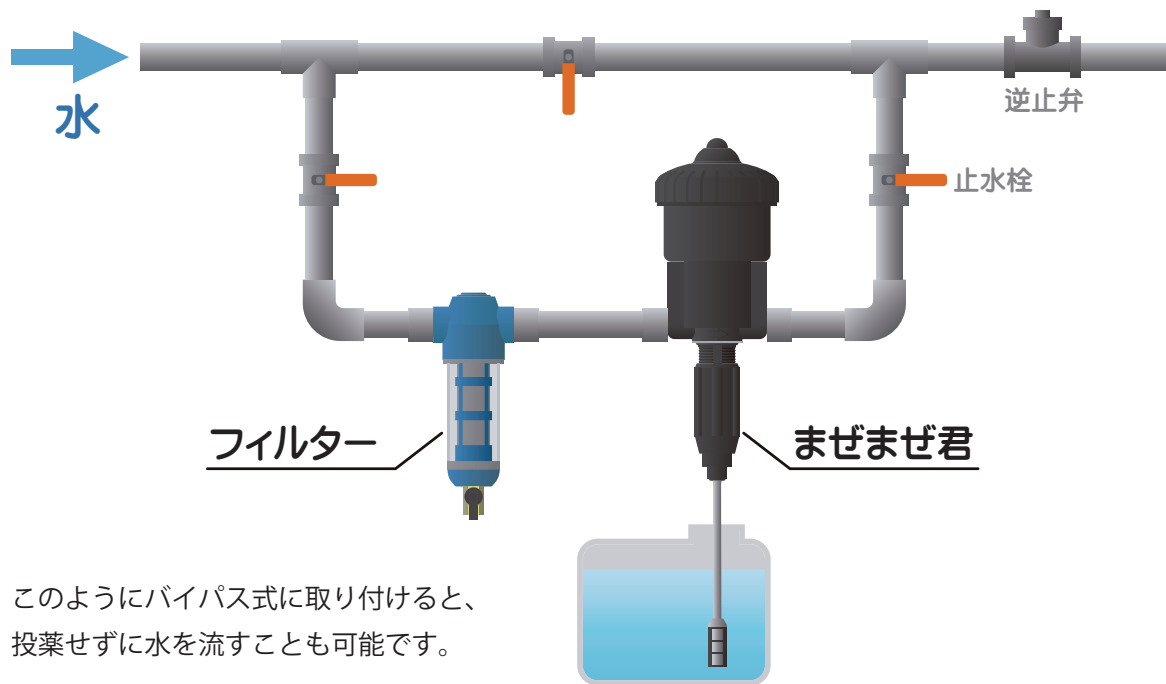

# まぜまぜ君

MazeMaze Kun

まぜまぜ君は水に薬剤濃縮液を混ぜ合わせる機器です。  
設定した倍率で自動的に薬剤や肥料を混合します。  
電気を使わず、水圧だけを利用して混合するため経済的です。

## 電力不要の 省エネ機構

水の水圧を利用した特殊なピストン機構で、薬剤と水を混合します。

## 薬液濃度を 簡単に調節

調節ハンドルを回すだけで薬液濃度を調節できます。家畜用の液肥や農業用肥料の希釈にご活用ください。

## 仕様

品番	SKM-MAZE-S	SKM-MAZE-L
商品名	まぜまぜ君 (小)	まぜまぜ君 (大)
混合比率	0.2 ~ 2.0% (1:500 ~ 1:50)	1.0 ~ 6.0% (1:100 ~ 1:17)
製品サイズ	H395×W160×D125mm	H425×W160×D125mm
投薬精度	±3.5%	
適用流量	10 ~ 2,500L/H	
適用水圧	0.25 ~ 5.0 パール	0.3 ~ 6.0 パール
接続口サイズ	3/4 インチ雄ねじ	
付属品	メンテナンス用部品一式	