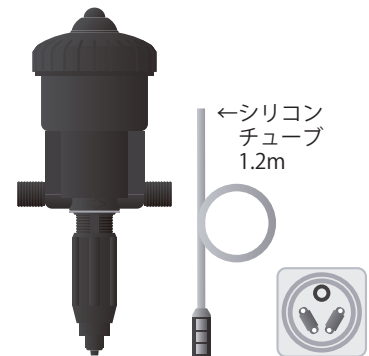

## 仕様

品番	SKM-MAZE-S	SKM-MAZE-L
商品名	まぜまぜ君 (小)	まぜまぜ君 (大)
混合比率	0.2 ~ 2.0% (1:500 ~ 1:50)	1.0 ~ 6.0% (1:100 ~ 1:17)
製品サイズ	H395×W160×D125mm	H425×W160×D125mm
投薬精度	±3.5%	
適用流量	10 ~ 2,500L/H	
適用水圧	0.25 ~ 5.0 パール	0.3 ~ 6.0 パール
接続口サイズ	3/4 インチ雄ねじ	
付属品	メンテナンス用部品一式	