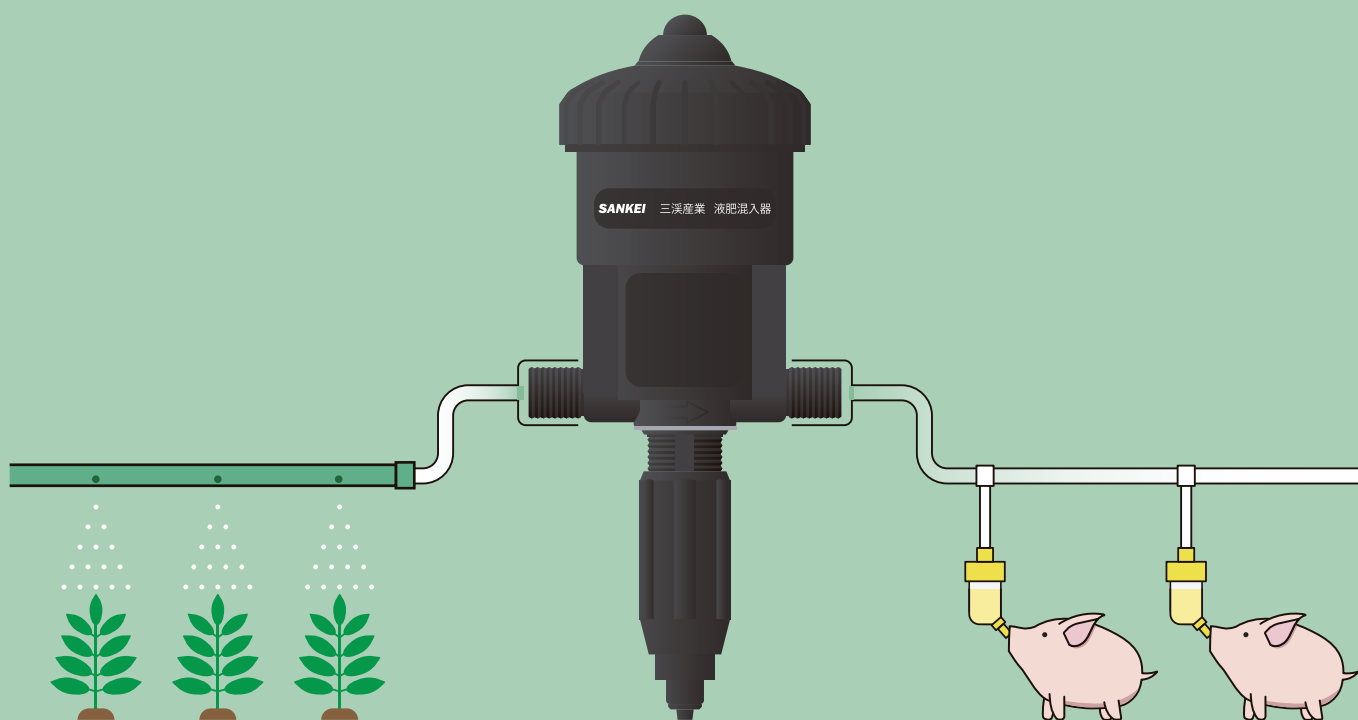

液肥混入器

# まぜまぜ君

MazeMaze Kun

まぜまぜ君は水に薬剤濃縮液を混ぜ合わせる機器です。  
設定した倍率で自動的に薬剤や肥料を混合します。  
電気を使わず、水圧だけを利用して混合するため経済的です。

## 電力不要の 省エネ機構

水の水圧を利用した特殊なピストン機構で、薬剤と水を混合します。

## 薬液濃度を 簡単に調節

調節ハンドルを回すだけで薬液濃度を調節できます。家畜用の液肥や農業用肥料の希釈にご活用ください。